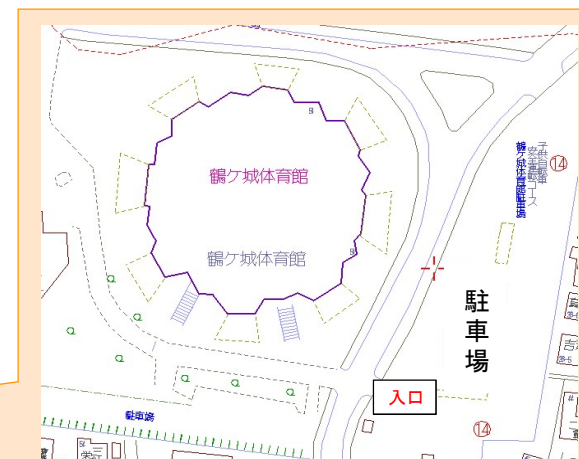

村田諒太講演会 無料駐車場 案内図

講演会 実行委員より

- ・会津風雅堂の駐車場から、順次ご案内いたします。
- ・現地警備員の指示に従い駐車をお願いいたします。
- ・県立博物館駐車場については、施錠時間がありますので注意してください。

③□県立病院跡地駐車場 (お客様駐車場) □
 ・約800台停められます。

②□会津風雅堂 (来賓・社員・お客様駐車場) □
 ・約100台停められます。

④□県立博物館駐車場(お客様駐車場) □
 ・約100台停められます。
 ・21時過ぎに施錠され、車の出庫が出来なくなります。(主催者では解錠不可)

①□鶴ヶ城体育館駐車場 (お客様駐車場) □
 ・約100台停められます。