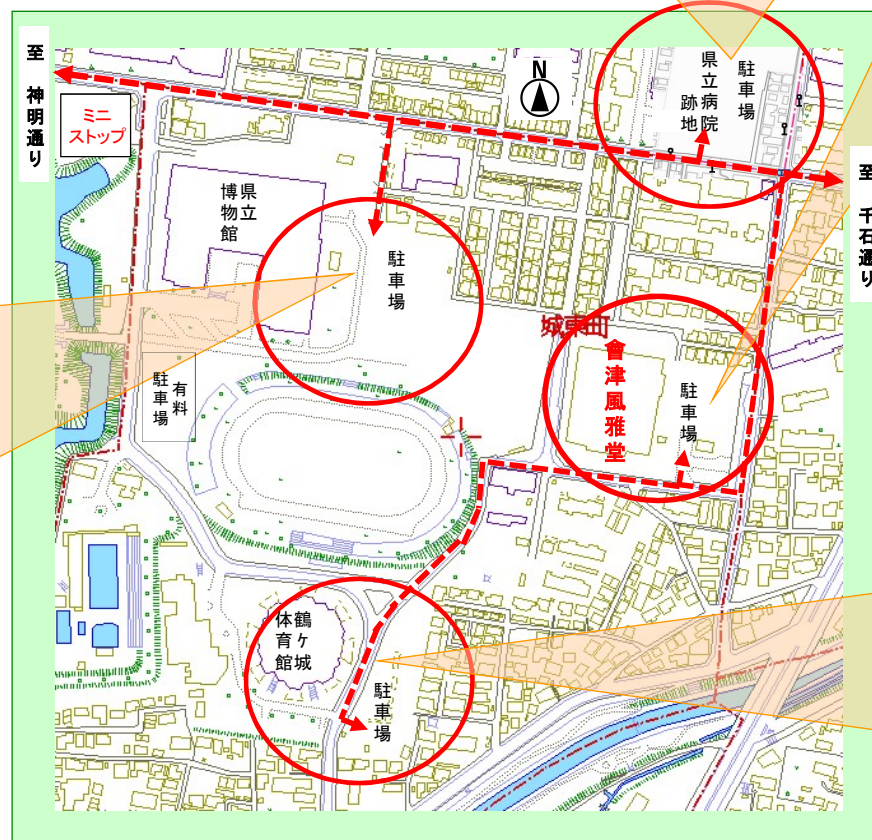

村田諒太講演会 無料駐車場 案内図

講演会 実行委員より

- ・会津風雅堂の駐車場から、順次ご案内いたします。
- ・現地警備員の指示に従い駐車をお願いいたします。
- ・県立博物館駐車場については、施錠時間がありますので注意してください。

③□県立病院跡地駐車場 (お客様駐車場) □
 ・約800台停められます。

②□会津風雅堂 (来賓・社員・お客様駐車場) □
 ・約100台停められます。

④□県立博物館駐車場(お客様駐車場) □
 ・約100台停められます。
 ・21時過ぎに施錠され、車の出庫が出来なくなります。(主催者では解錠不可)

①□鶴ヶ城体育館駐車場 (お客様駐車場) □
 ・約100台停められます。